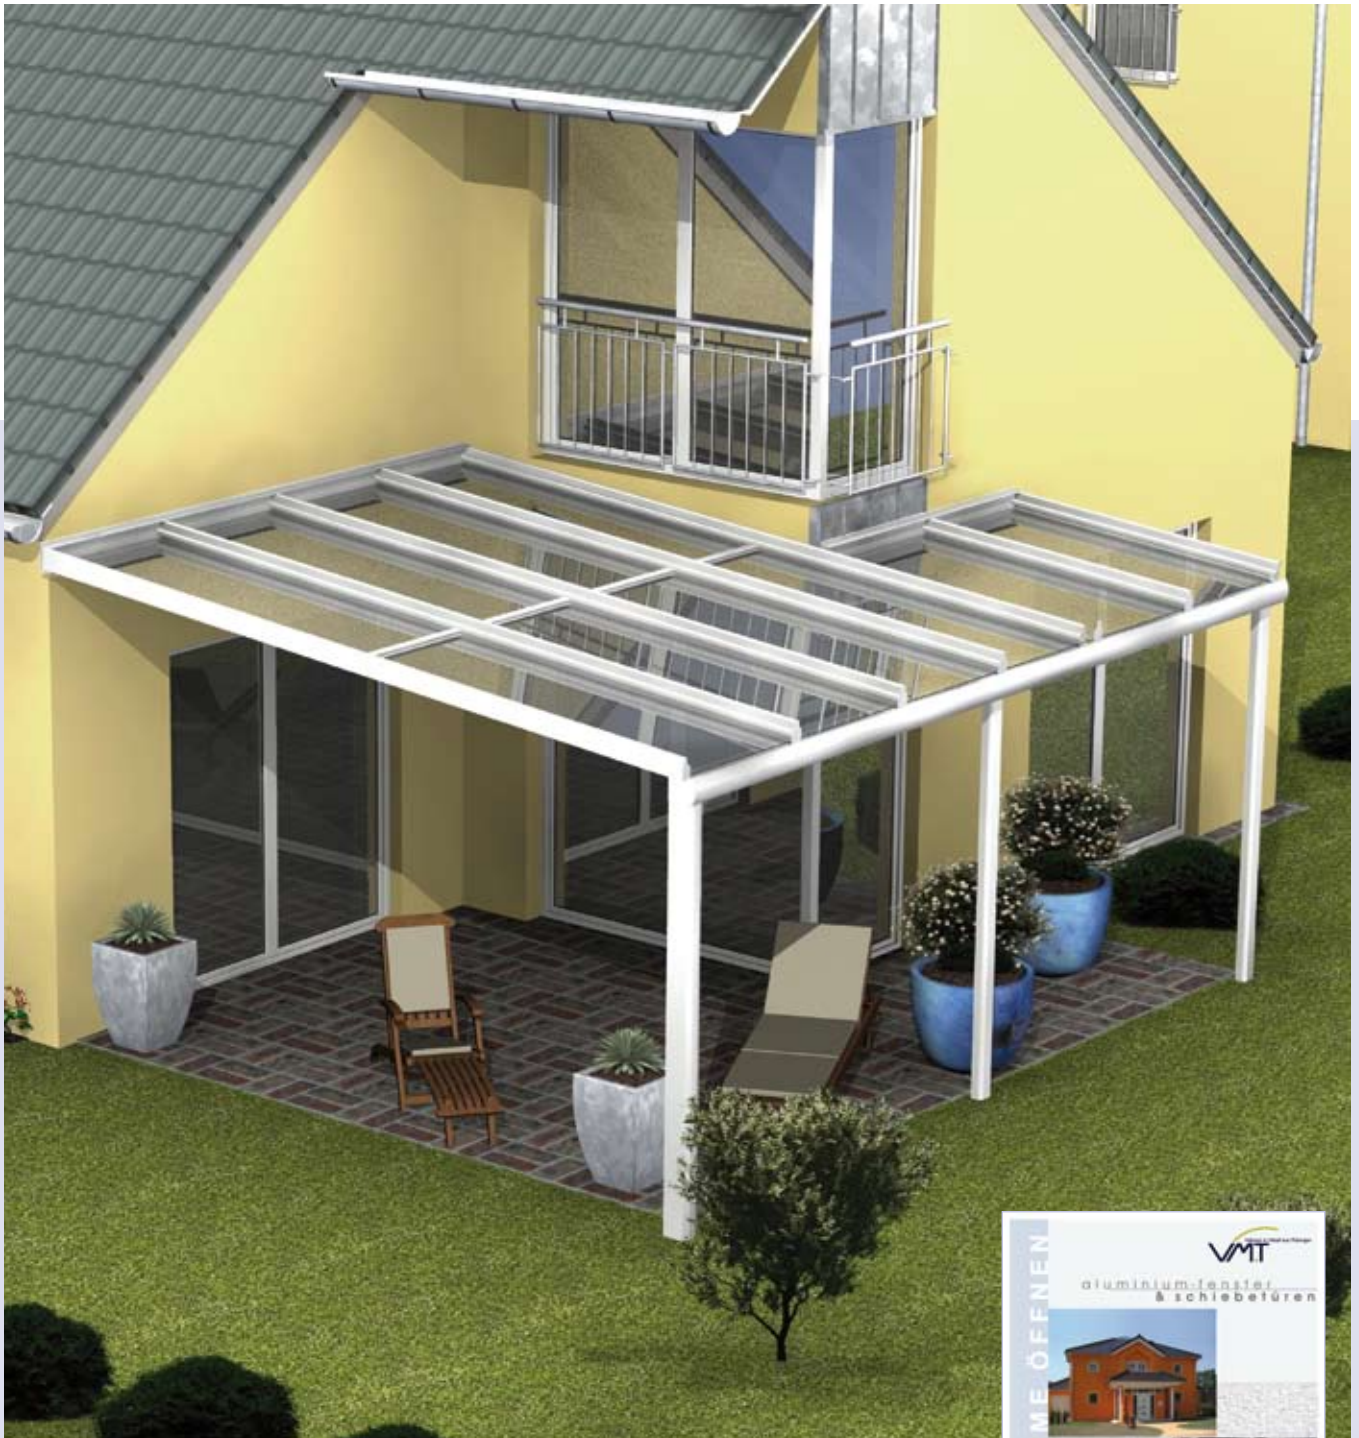

Abhängungen
massiv Edelstahl

Konsole (S) beim RD07

massive Wasserablaufrinne
bei allen RD Vordächern

»Carport & Terrassendach« VERSCO-Konstruktionen

Modellbeispiele

optimaler Wetterschutz für Mensch, Terrasse und Möbel