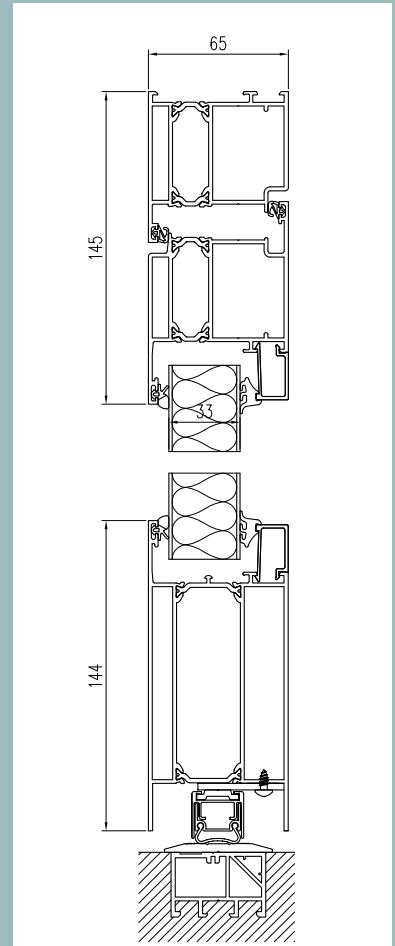

HE 065

Absenkbare Bodendichtung für Durchgänge die eine leichte Durchfahrt verlangen. Keine aufbauende Schwelle, jedoch hohe Abdichtung.