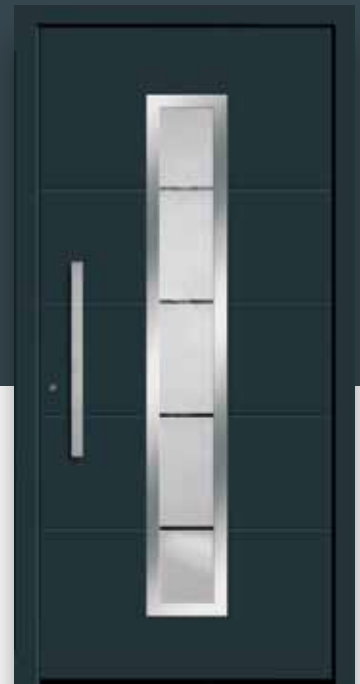

MODERNE HAUSTÜRREN

Durch Sandstrahltechnik lassen sich im Glas spannende Effekte und Lichtspiele erzielen. Das Glas ist wahlweise klar durchsichtig oder matt blickdicht.

Durch zusätzliche Materialien, wie Edelstahl und Schmucksteine, sind die Gestaltungsmöglichkeiten nahezu grenzenlos und können jeder Persönlichkeit gerecht werden.

Nil

Modell MT 9067 Flü
Farbe RAL 7016
Glas mattiert, Rand klar
Griff V 906
Appl. Edelstahl, TS 4

Themse

Modell MT 9068 Flü
Farbe RAL 5011
Glas mattiert, handgemeißelte Glassteine
Griff V 907
Appl. Edelstahl, TS 2

Arno

Modell MT 9069 Flü
Farbe RAL 7016
Glas mattiert, klare Streifen
Griff V 907
Appl. Edelstahl, Nuten