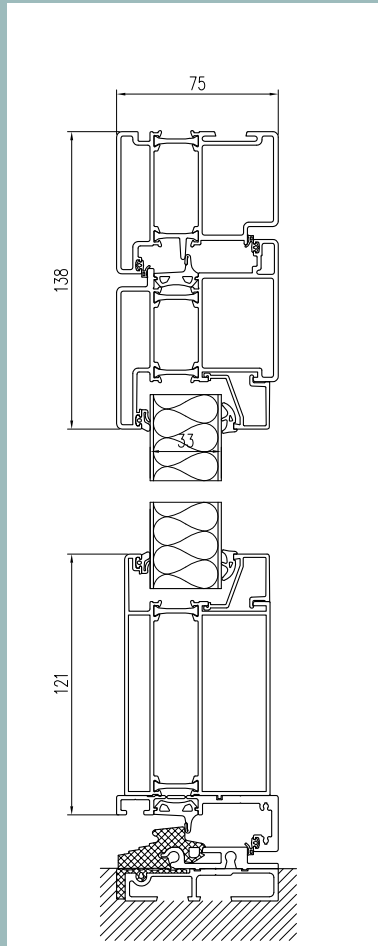

TKI 752

Beidseitig flächenbündige Profilansicht, mit abgerundeten Kanten, Mittelstegdichtung, 3 Dichtungsebenen belegbar.