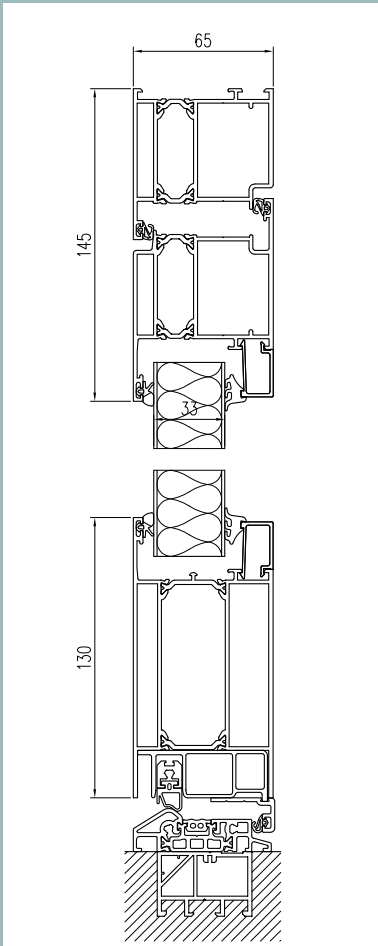

HE 065

Beidseitig flächenbündige Profilansicht.