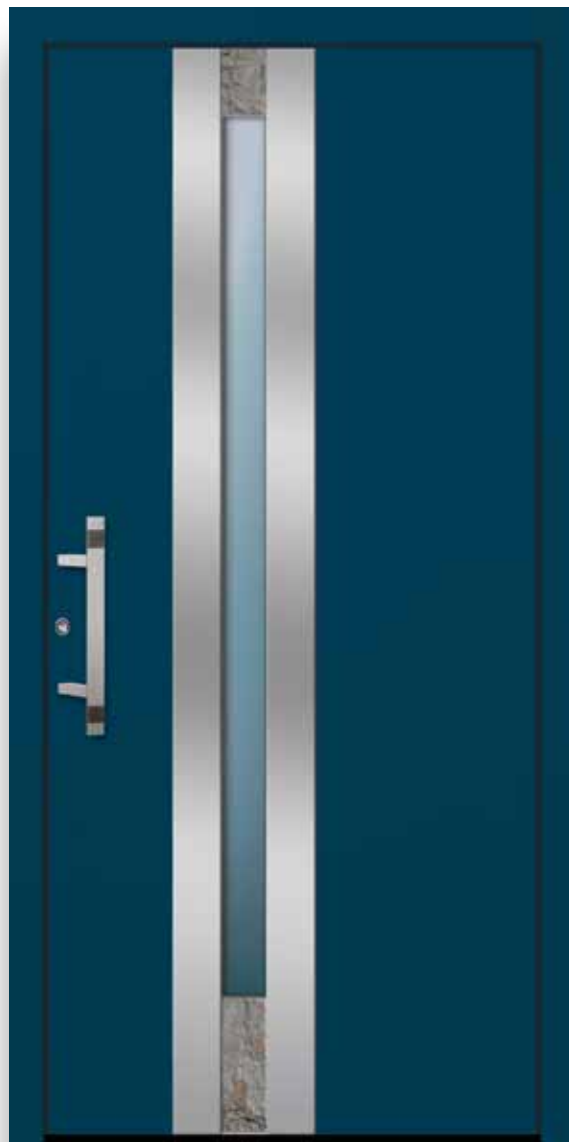

EP 22

Modell MT 5023-2 FLÜ
Farbe RAL 9002
Glas Satinato weiß
Appl. Edelstahl, Holzdekor Eiche

EP 22

Modell MT 5023-3 FLÜ
Farbe RAL 6013
Glas Satinato blau
Appl. Edelstahl, RAL 6020

EP 22

Modell MT 5023-4 FLÜ
Farbe RAL 5001
Glas Satinato blau
Griff V 904
Appl. Edelstahl, Steinoptik