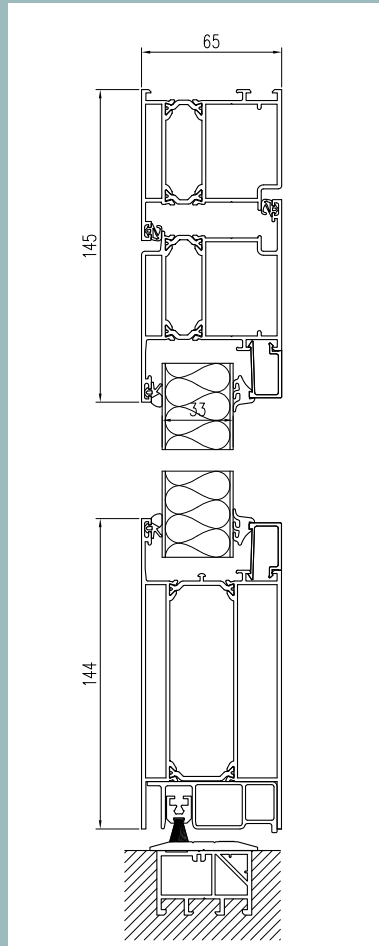

HE 065

Flachrundschwelle und Schleifdichtung, für Durchgänge die eine leichte Durchfahrt verlangen. Keine aufbauende Schwelle.