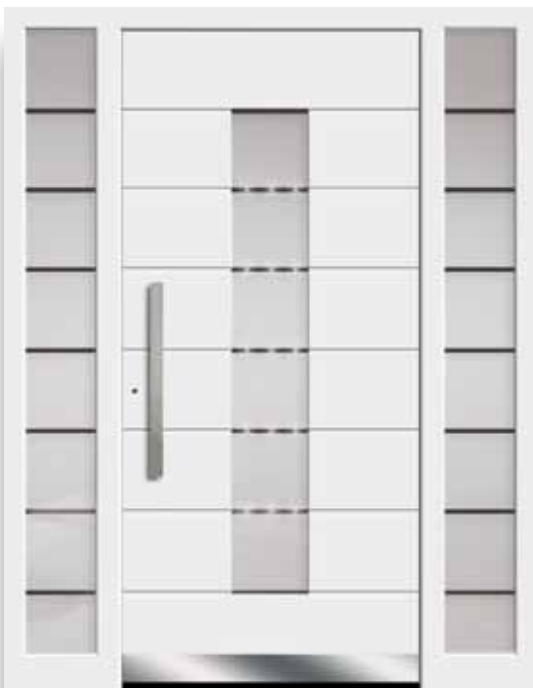

# MODERNE HAUSTÜRREN

**Amazonas 2**

Modell MT 9087 Flü  
 Farbe RAL 7001  
 Glas Klarglas,  
 LED-Beleuchtung  
 Griff V 922  
 Appl. Edelstahl, TS 1

**Amazonas 1**

Modell MT 9088 Flü  
 Farbe RAL 5011  
 Glas Klarglas, mattierte Quadrate  
 LED-Beleuchtung  
 Griff V 951  
 Appl. Edelstahl, TS 5

Türen mit LED-Leuchtdioden setzen auch nachts glanzvolle Akzente. Eine einzigartige technische Innovation, die nahezu unsichtbar über eine Beschichtung der Glasscheibe mit Strom versorgt wird. Ein Highlight!