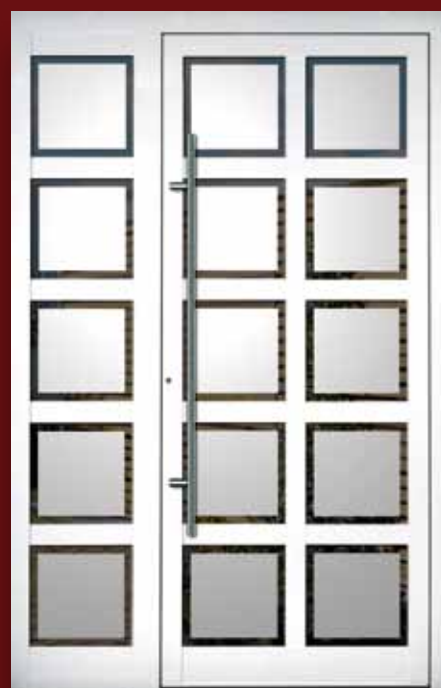

# ZEITLOSE HAUSTÜREN

K 234

Modell ST 1380  
Farbe RAL 8077  
Glas Wölb Chinchilla  
Griff V 612

**K 124**

Modell ST 1280  
 Farbe RAL 9016  
 Glas Mastercarre  
 Griff V 632

**K 124**

Modell ST 1280  
 Farbe RAL 3005  
 Glas Wölb Chinchilla  
 Griff V 632