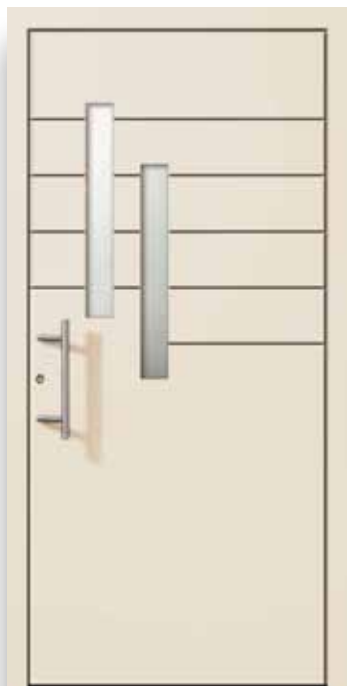

Sambesi

Modell MT 9063 Flü
Farbe RAL 3004
Glas Satinato weiß
Griff V 905
Appl. Edelstahl

Meridian