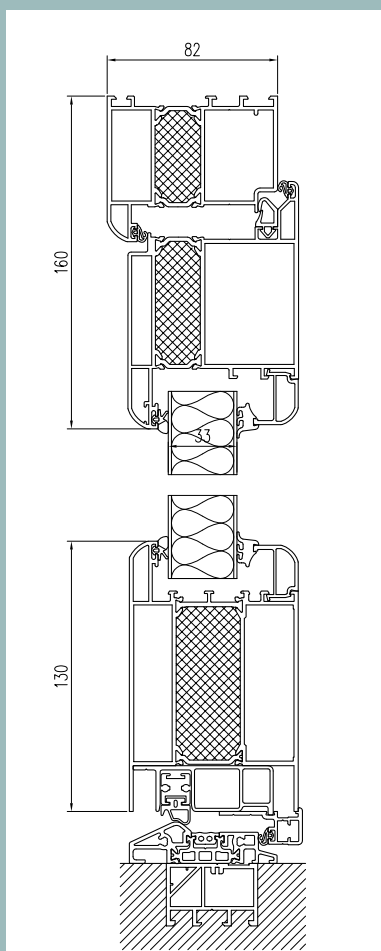

HE 090S

Hochwärmegedämmte flächenversetzte Konstruktion, RMG1, Softline mit gerundeten Glasleisten im Innenbereich.