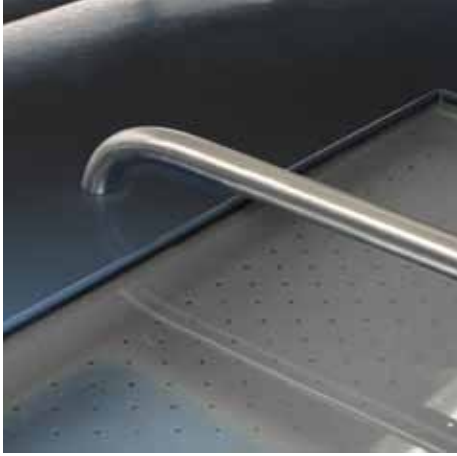

Venus

Modell MT 0022 Gif
Farbe RAL 7015
Glas Mastercarre
Griff V 632
Appl. Edelstahl