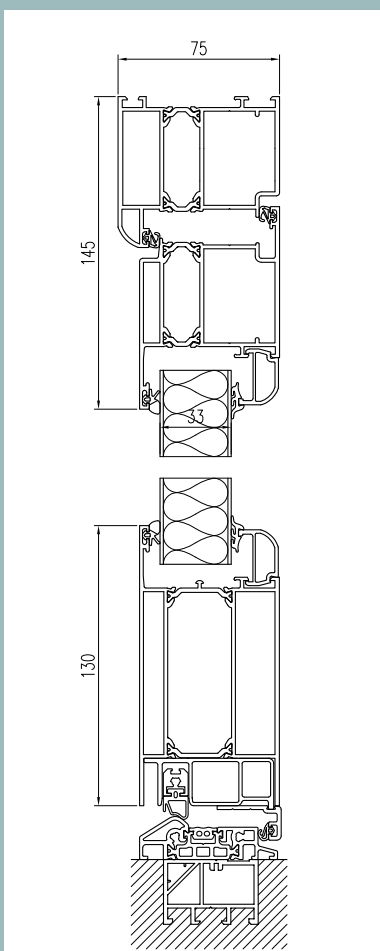

HE 065S

Einseitig flügelüberdeckende Füllung. Softline mit gerundeten Glasleisten im Innenbereich.