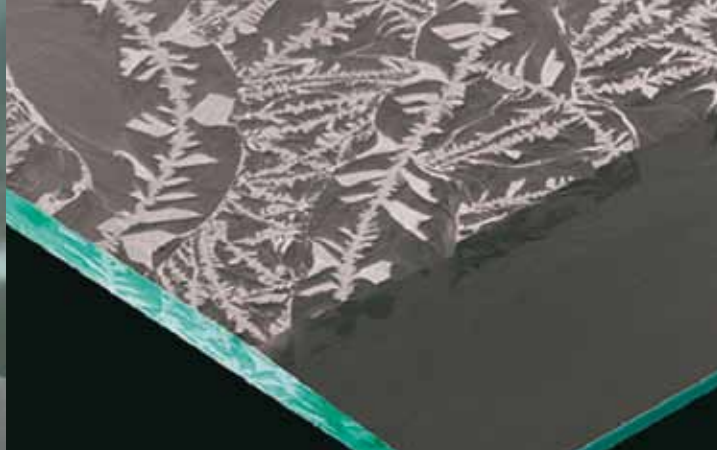

K 014

Modell ST 1080
Farbe RAL 7001
Glas Madras Opus weiß
Griff V 660