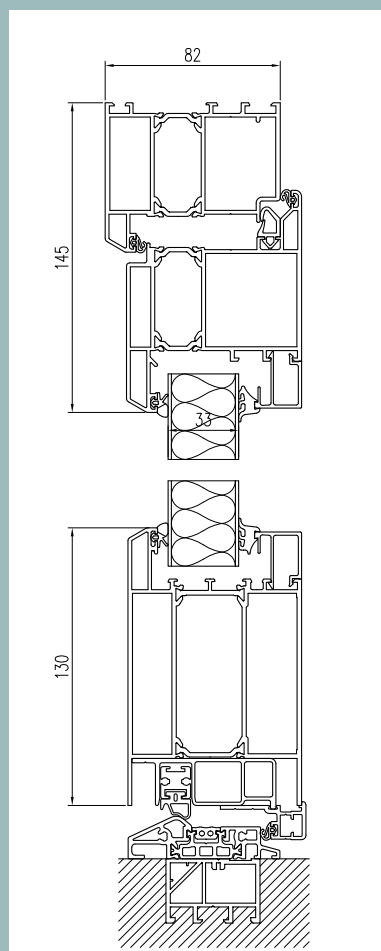

HE 090

Hochwärmegedämmte flächenversetzte Konstruktion.