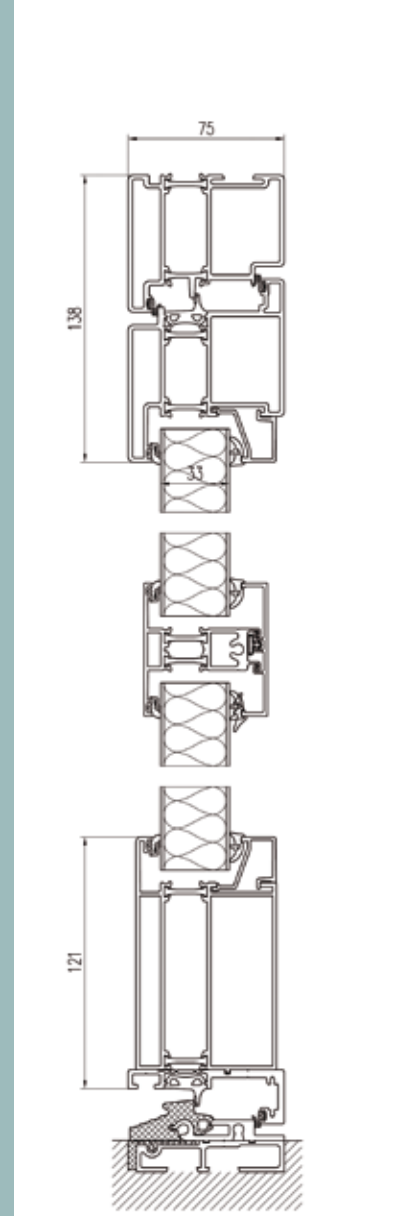

TKI 752

TKI 752 mit Deckelsprossen eignet sich hervorragend für zeitlose Türen, durch die Deckelsprosse sind keine Glasleistenstöße notwendig.